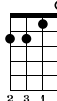

[I'm gonna haunt you ...

I'm gonna haunt you etc]

I'm gonna haunt you

uke

♩ = 120

Intro riff *

Dm

Dm